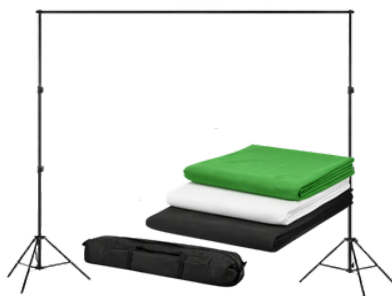

Kit de Tramoya

$350